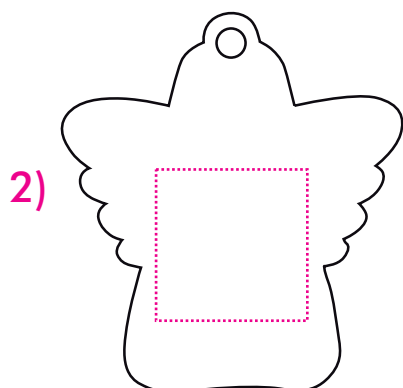

Sieb-/Tampondruck

Screen- / Pad printing | Sérigraphie / Impression au tampon | Serigrafía / Tampografía

Art.Nr. 8288

1) 20 x 30 mm

2) 20 x 20 mm

max. Druckfläche

max. print area

surface d'impression

superficie máxima de impresión

Druck max. 2c

Print max. 2c

Impression max. 2c

Impresión max. 2c

Vorderseite - front - devant - parte

auf Wunsch mit Druck Engelgesicht
with imprint angel face
avec impression face d'angel
con impresion de mirada angel

Rückseite - back - revers - parte

Digital printing | Impression numérique | Impresión digital

Digitaldruck nur auf weißen Flächen | Digital print only on white surfaces |

Impression numérique uniquement sur supports blancs | Impresión digital solamente en superficie blanca

Art.Nr. 8288

43 x 45 mm

max. Druckfläche

max. print area

surface d'impression

superficie máxima de impresión

Vorderseite - front - devant - parte

auf Wunsch mit Druck Engelgesicht
with imprint angel face
avec impression face d'angel
con impresion de mirada angel