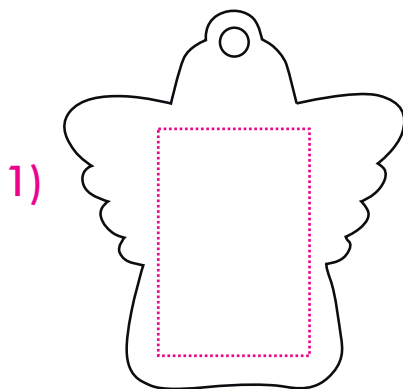

Sieb-/Tampondruck

Screen- / Pad printing | Sérigraphie / Impression au tampon | Serigrafía / Tampografía

Art.Nr. 8288

1) 20 x 30 mm

2) 20 x 20 mm

max. Druckfläche

max. print area

surface d'impression

superficie máxima de impresión

Druck max. 2c

Print max. 2c

Impression max. 2c

Impresión max. 2c

Vorderseite - front - devant - parte

auf Wunsch mit Druck Engelgesicht
with imprint angel face
avec impression face d'angel
con impresion de mirada angel

Rückseite - back - revers - parte

Digital printing | Impression numérique | Impresión digital

Digitaldruck nur auf weißen Flächen | Digital print only on white surfaces |

Impression numérique uniquement sur supports blancs | Impresión digital solamente en superficie blanca

Art.Nr. 8288

43 x 45 mm

max. Druckfläche

max. print area

surface d'impression

superficie máxima de impresión

Vorderseite - front - devant - parte

auf Wunsch mit Druck Engelgesicht
with imprint angel face
avec impression face d'angel
con impresion de mirada angel