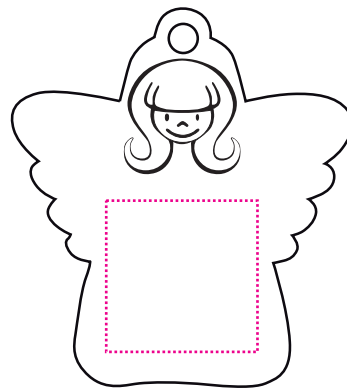

Sieb-/Tampondruck

Screen- / Pad printing | Sérigraphie / Impression au tampon | Serigrafía / Tampografía

Art.Nr. 8288

1) 20 x 30 mm

2) 20 x 20 mm

max. Druckfläche

max. print area

surface d'impression

superficie máxima de impresión

Druck max. 2c

Print max. 2c

Impression max. 2c

Impresión max. 2c

Vorderseite - front - devant - parte

auf Wunsch mit Druck Engelgesicht
with imprint angel face
avec impression face d'angel
con impresion de mirada angel

Rückseite - back - revers - parte

Digital printing | Impression numérique | Impresión digital

Digitaldruck nur auf weißen Flächen | Digital print only on white surfaces |

Impression numérique uniquement sur supports blancs | Impresión digital solamente en superficie blanca

Art.Nr. 8288

43 x 45 mm

max. Druckfläche

max. print area

surface d'impression

superficie máxima de impresión

Vorderseite - front - devant - parte

auf Wunsch mit Druck Engelgesicht
with imprint angel face
avec impression face d'angel
con impresion de mirada angel