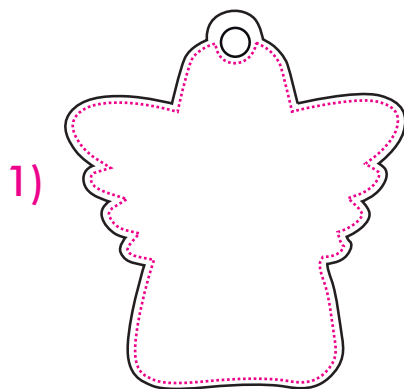

Sieb-/Tampondruck

Screen- / Pad printing | Sérigraphie / Impression au tampon | Serigrafía / Tampografía

Art.Nr. 8288

1) 20 x 30 mm

2) 20 x 20 mm

max. Druckfläche

max. print area

surface d'impression

superficie máxima de impresión

Druck max. 2c

Print max. 2c

Impression max. 2c

Impresión max. 2c

Vorderseite - front - devant - parte

auf Wunsch mit Druck Engelgesicht
with imprint angel face
avec impression face d'angel
con impresion de mirada angel

Art.Nr. 8288

43 x 45 mm

max. Druckfläche

max. print area

surface d'impression

superficie máxima de impresión

Vorderseite - front - devant - parte

auf Wunsch mit Druck Engelgesicht
with imprint angel face
avec impression face d'angel
con impresion de mirada angel

Rückseite - back - revers - parte