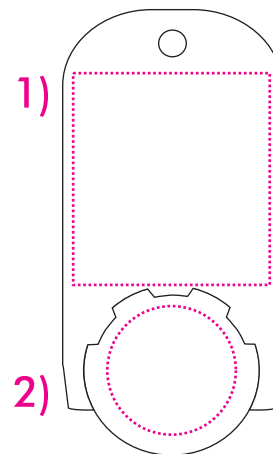

Art.Nr. 7439

1) 26 x 28 mm

2) ø 17 mm

max. Druckfläche

max. print area

surface d'impression

superficie máxima de impresión

Druck max. 4c

Print max. 4c

Impression max. 4c

Impresión max. 4c

Digitaldruck

Seite 2/2

Digital printing | Impression numérique | Impresión digital

Digitaldruck nur auf weißen Flächen | Digital print only on white surfaces |

Impression numérique uniquement sur supports blancs | Impresión digital solamente en superficie blanca

Art.Nr. 7439

29 x 35 mm

max. Druckfläche

max. print area

surface d'impression

superficie máxima de impresión