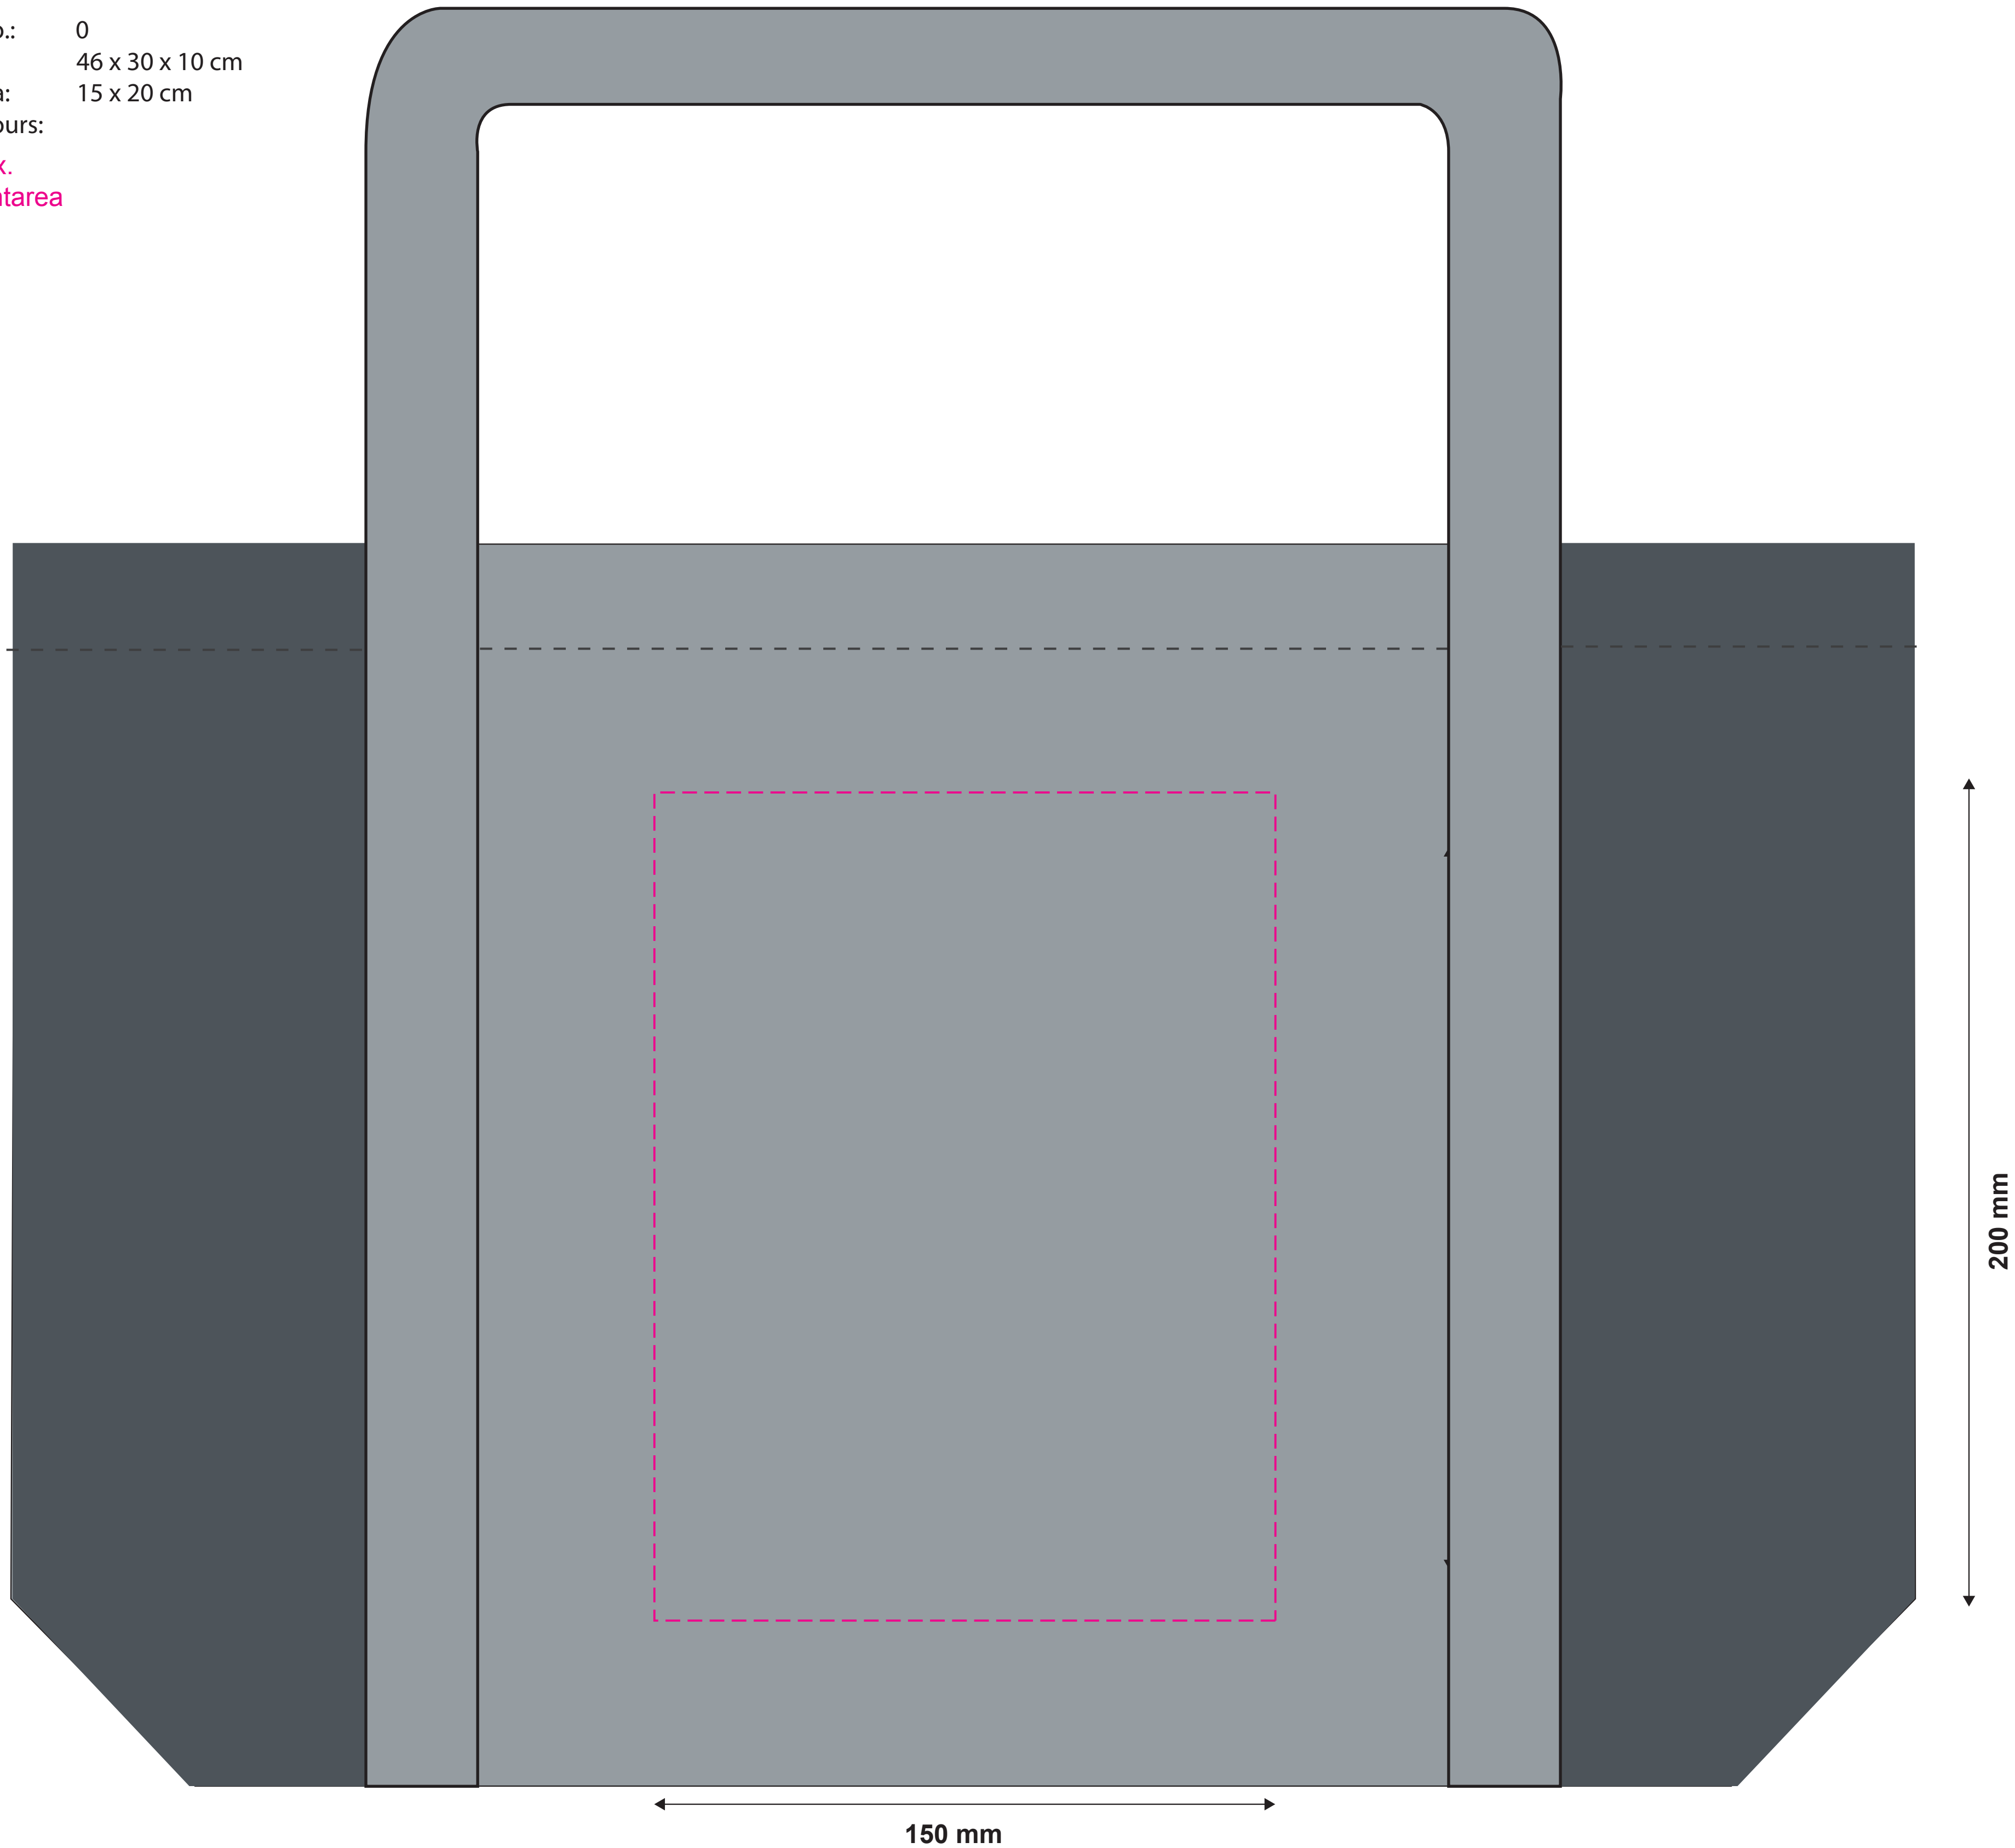

Artikel-No.: 105-KOLDING (non-woven, long handles)

Color-No.: 0
Size: 46 x 30 x 10 cm
Printarea: 15 x 20 cm
Printcolours:

----- Max.
Printarea

Hinweis:
Wir weisen darauf hin, dass es sich hierbei nur um eine Montage handelt und nicht um eine farbverbindliche Darstellung. Je nach Material des Artikels sind minimale Farbabweichungen möglich.
Die Magentalinie gibt den maximalen Druckbereich an, dieser ist in seiner Position nicht verschiebbar. Sollten Objekte darüber hinaus ragen, werden diese NICHT beschnitten.

Note:
Please note, this template is a constructive illustration only and thus is NO colour-proof. Based on different fabrics, slight deviations in colour are inevitable.
The dotted outline in magenta indicates the maximum print size and is not flexible in its position, thus overhanging objects shall NOT be cropped.