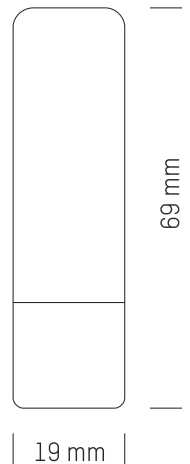

LIPPENPFLEGE

- Produktion in Deutschland nach Kosmetikverordnung und Kosmetik GMP
- Geprüft durch das Institut Fresenius
- Inhalt: ca. 4,8 g
- Haltbarkeit: 36 Monate

REZEPTUREN

- Standard: Planty

PRODUKTDDETAILS

- Material:** Kunststoff
- Verpackung:** 100er Polybeutel
- Lieferzeit:** ca. 2-3 Wochen
- Druck:**
 - 4c Etikett

LIPCARE BUDGET

The reliable formula „Planty“ with an especially attractive price and an even shorter lead time. 4 bottom colours at choice, the white cap is individualised with a 4c label.