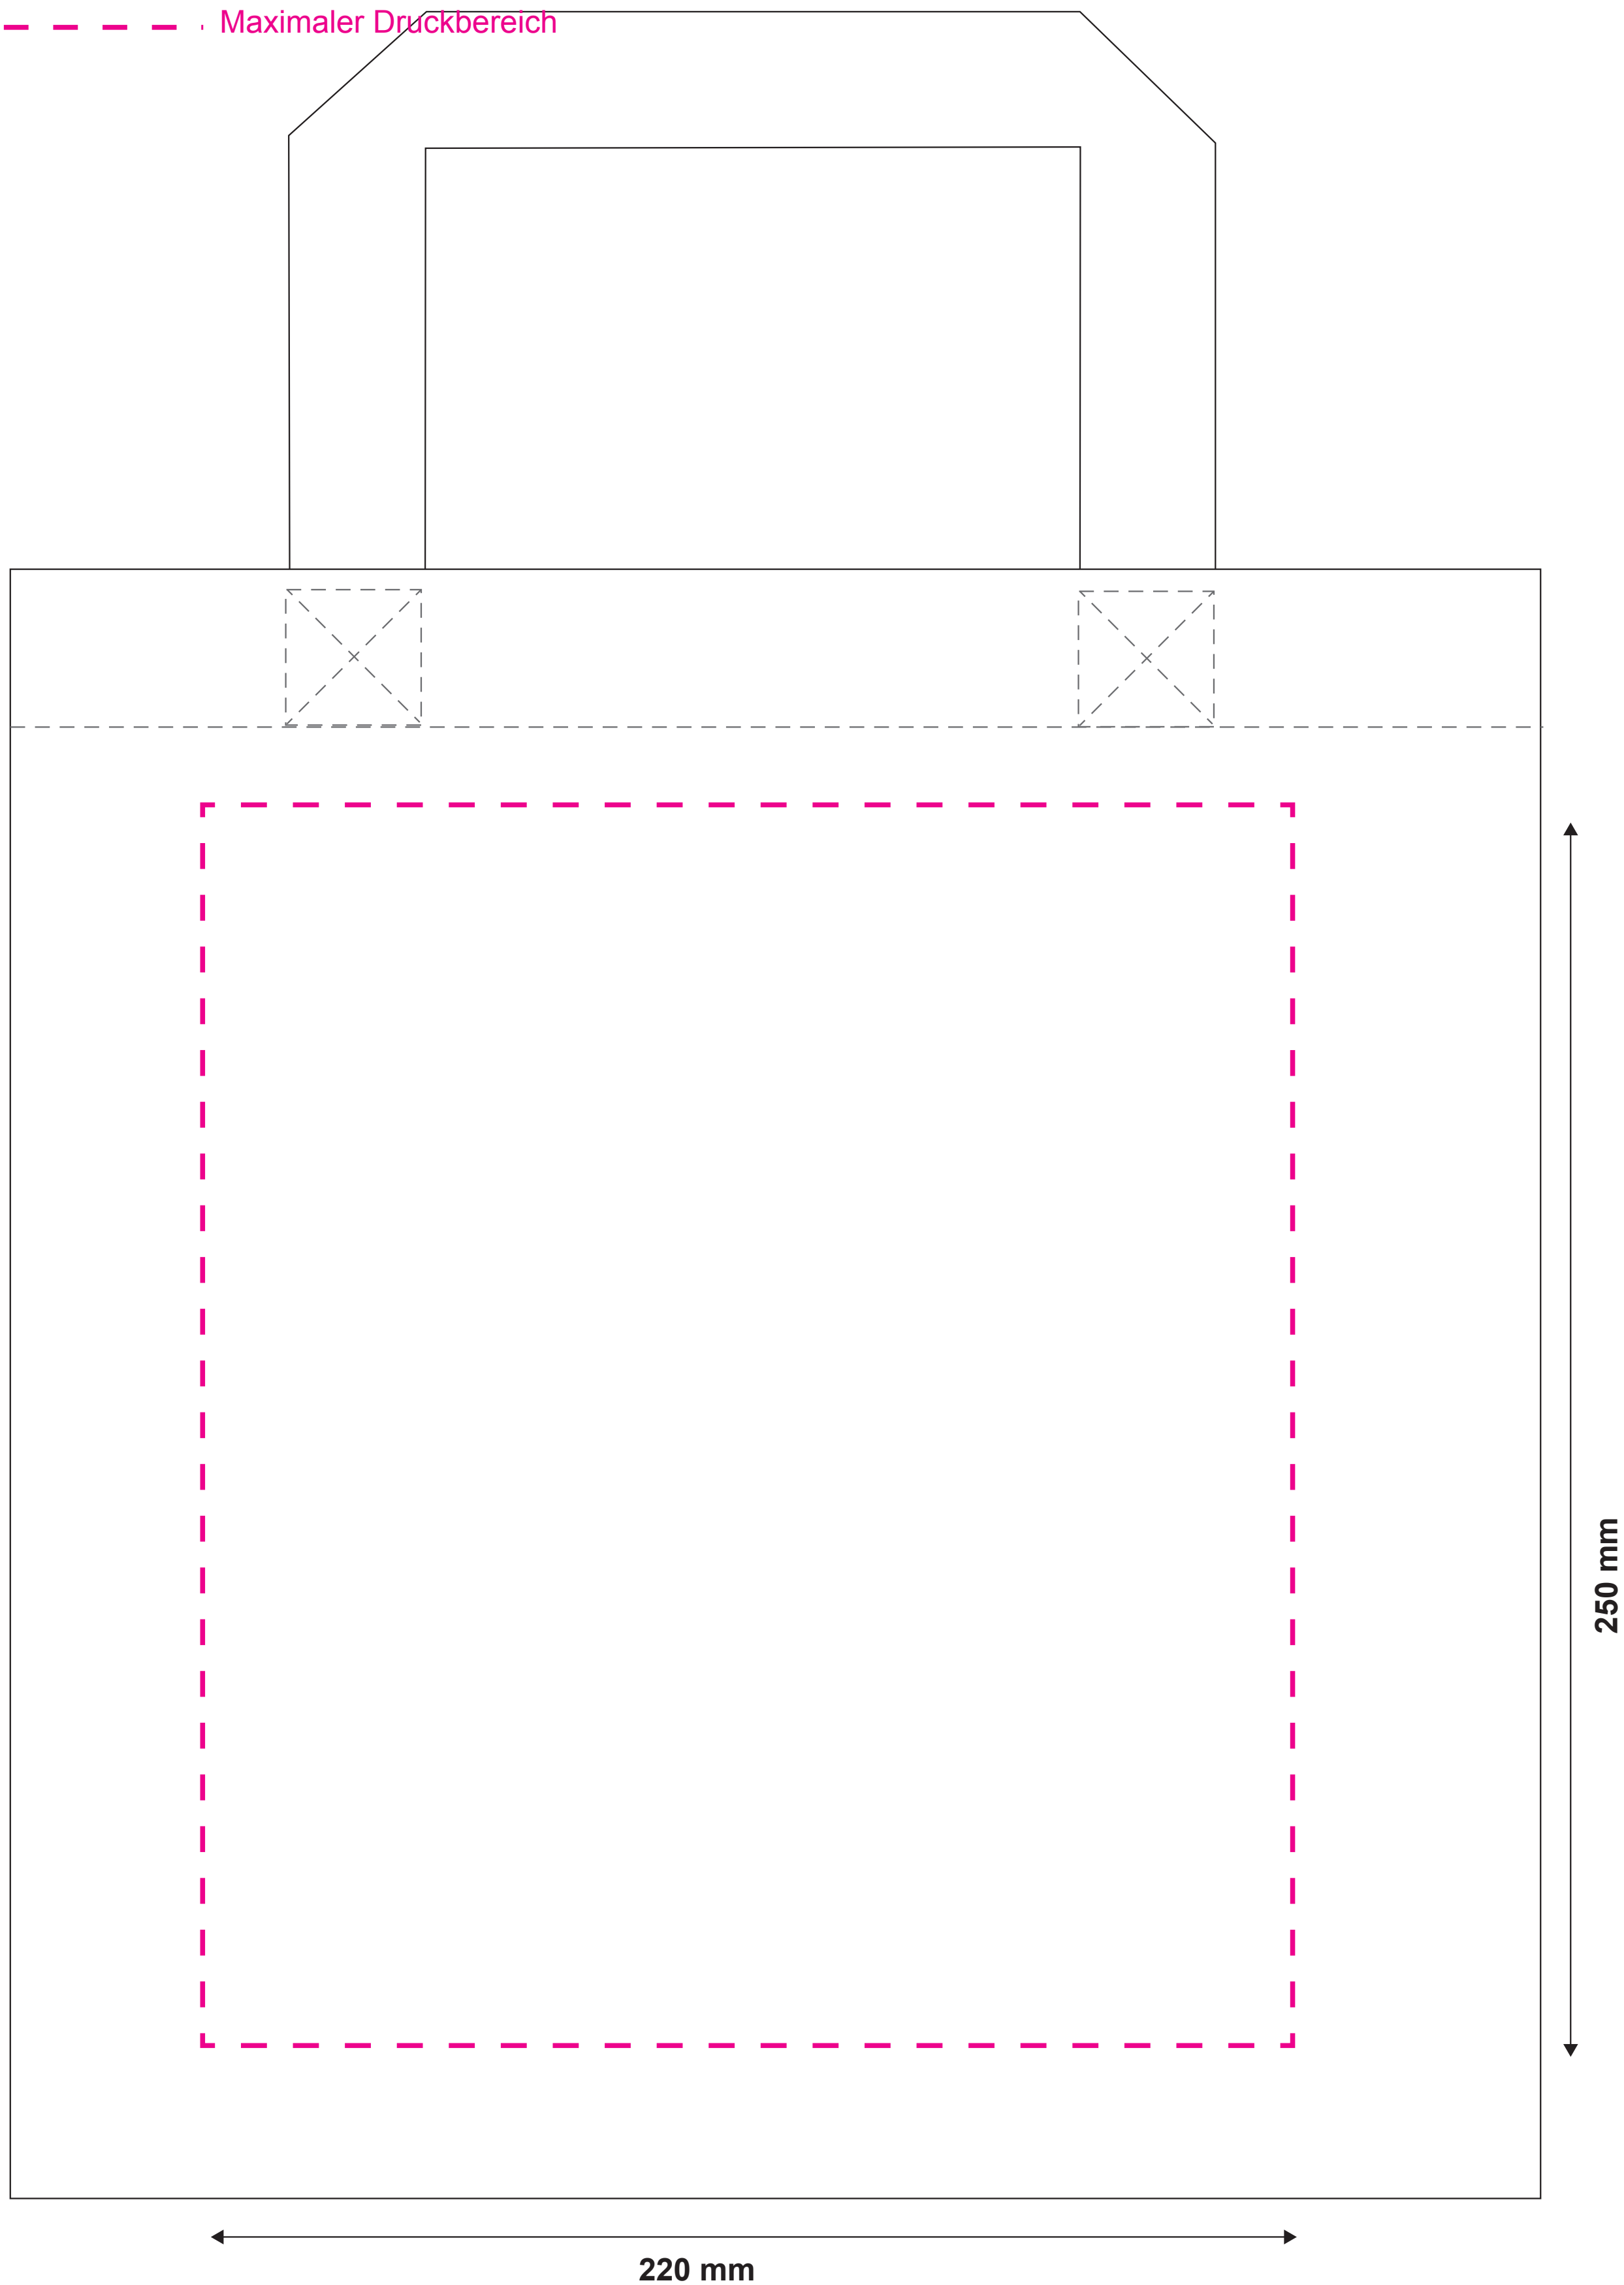

Artikel-No.: 76-COMO (non woven, short handles)

Color-No.: 00

Size: 31 x 33 x 21 cm

Printarea: 22 x 25 cm

Printcolours: primer

--- . Maximaler Druckbereich

Hinweis:

Wir weisen darauf hin, dass es sich hierbei nur um eine Montage handelt und nicht um eine farbverbindliche Darstellung. Je nach Material des Artikels sind minimale Farbabweichungen möglich. Die Magentalinie gibt den maximalen Druckbereich an, dieser ist in seiner Position nicht verschiebbar. Sollten Objekte darüber hinaus ragen, werden diese **NICHT** beschnitten.

Note:

Please note, this template is a constructive illustration only and thus is NO colour-proof. Based on different fabrics, slight deviations in colour are inevitable. The dotted outline in magenta indicates the maximum print size and is not flexible in its position, thus overhanging objects shall **NOT** be cropped.