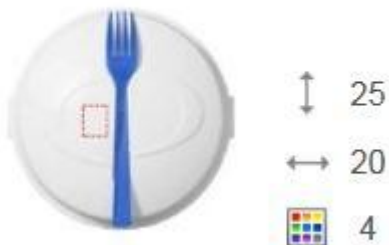

Cesar-Salat-Schüsselset

Salatschüssel mit herausnehmbarem Unterteller mit 4 Fächern. Mit Gabel im doppelt verschlossenen Deckel. Spülmaschinen- und mikrowellengeeignet. PP-Kunststoff.

Art.-Nr. 732-112695

Maße:	120 mm / Ø 180 mm
Material:	PP-Kunststoff
Werbefläche:	Max. 20 x 25 mm
Veredelung:	Tampondruck
Farbe:	blau, orange, weiß, grün

Deckel der Schüssel - Griff der Gabel unten/ Linke Seite neben der Gabel