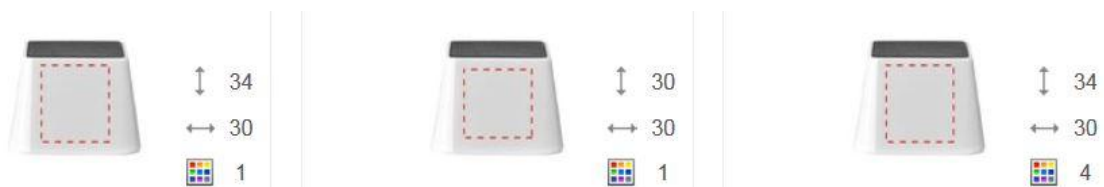

Nomia Bluetooth®-Lautsprecher

Tragbarer Bluetooth®-Lautsprecher mit internem Akku, der bis zu 4 Stunden Musik ohne Unterbrechung liefert. Lautsprecher kann über Bluetooth® oder 3,5-mm-Audiokabel verbunden werden. Audio- und Ladekabel mitgeliefert.

Art.-Nr. 732-108192

Maße:	40 x 55 x 55 mm
Material:	Kunststoff
Werbefläche:	max. 34 x 30 mm
Veredelung:	Digitaldruck (1C) / Siebdruck (1C) / Tampondruck (4C)
Farben:	schwarz, weiß, blau, grün, gelb, rot