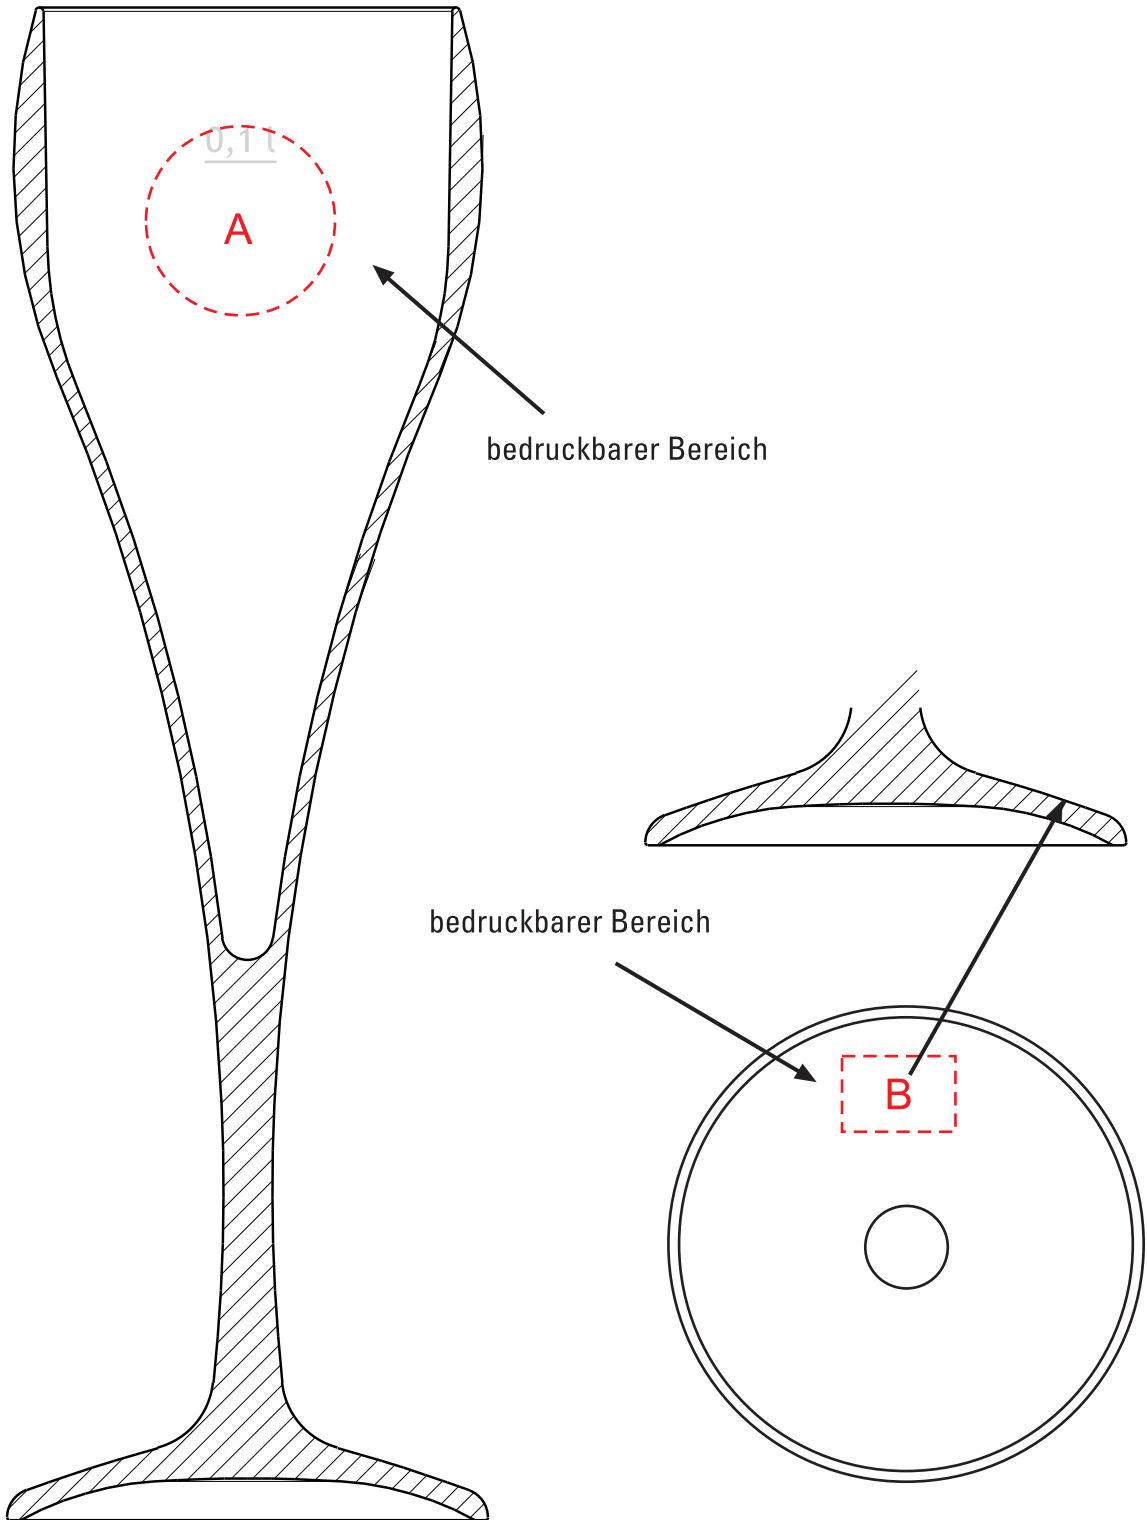

Art.-Nr. / art.-no.

6545 Champagnerlas  
Champagne glass

Maße / Measures:

203 x Ø 64 mm

Druckflächen / imprint areas:

A: Ø 25 mm

B: 10 x 15 mm