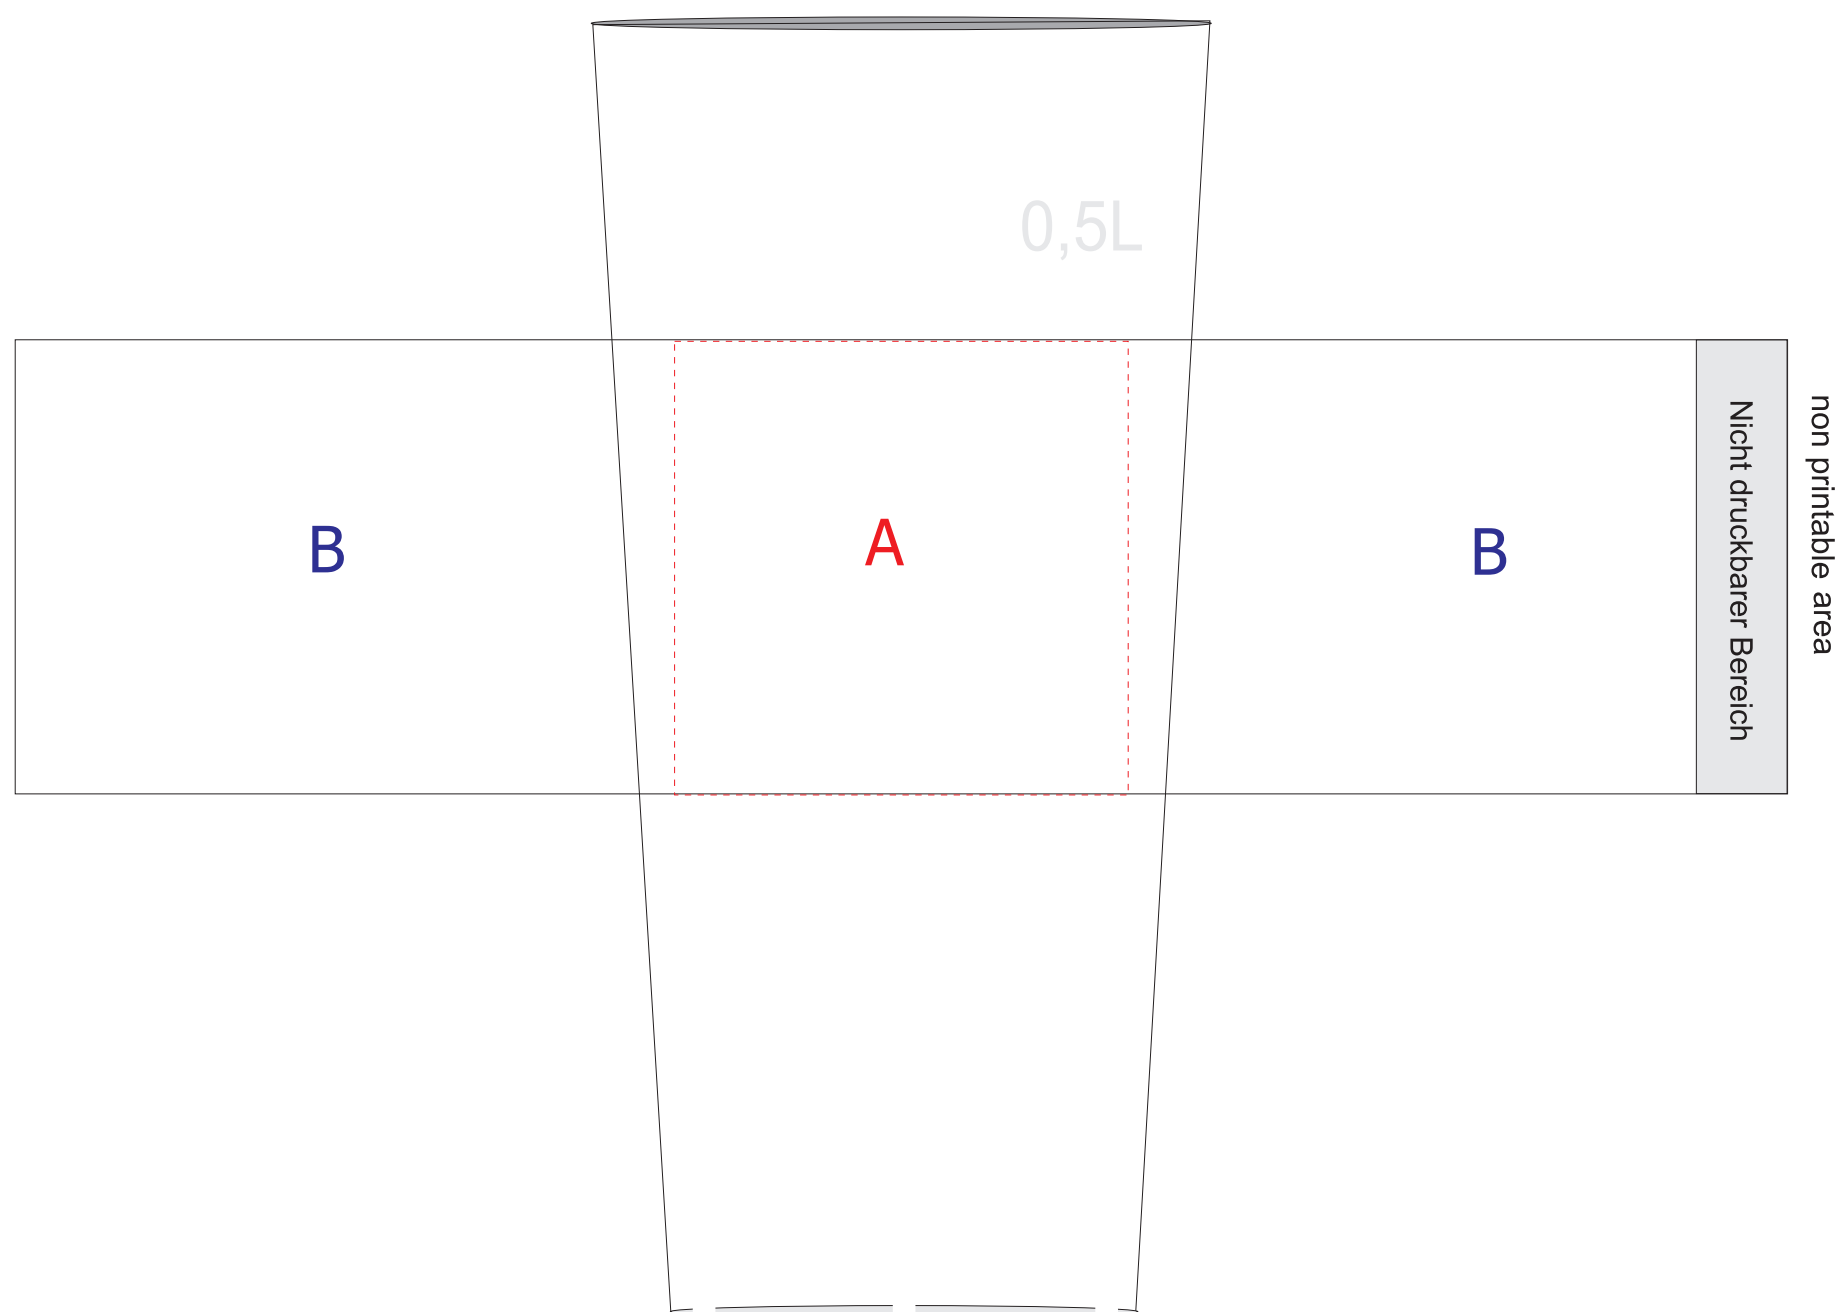

Art.-Nr. / art.-no.

6515 Trinkglas 0,5l aus PP
Drinking glass 0,5l, made of PP

Maße / Measures:

170 x 81 mm Ø

Druckflächen / imprint areas:

A: 60 x 60 mm

B: 60 x 222 mm