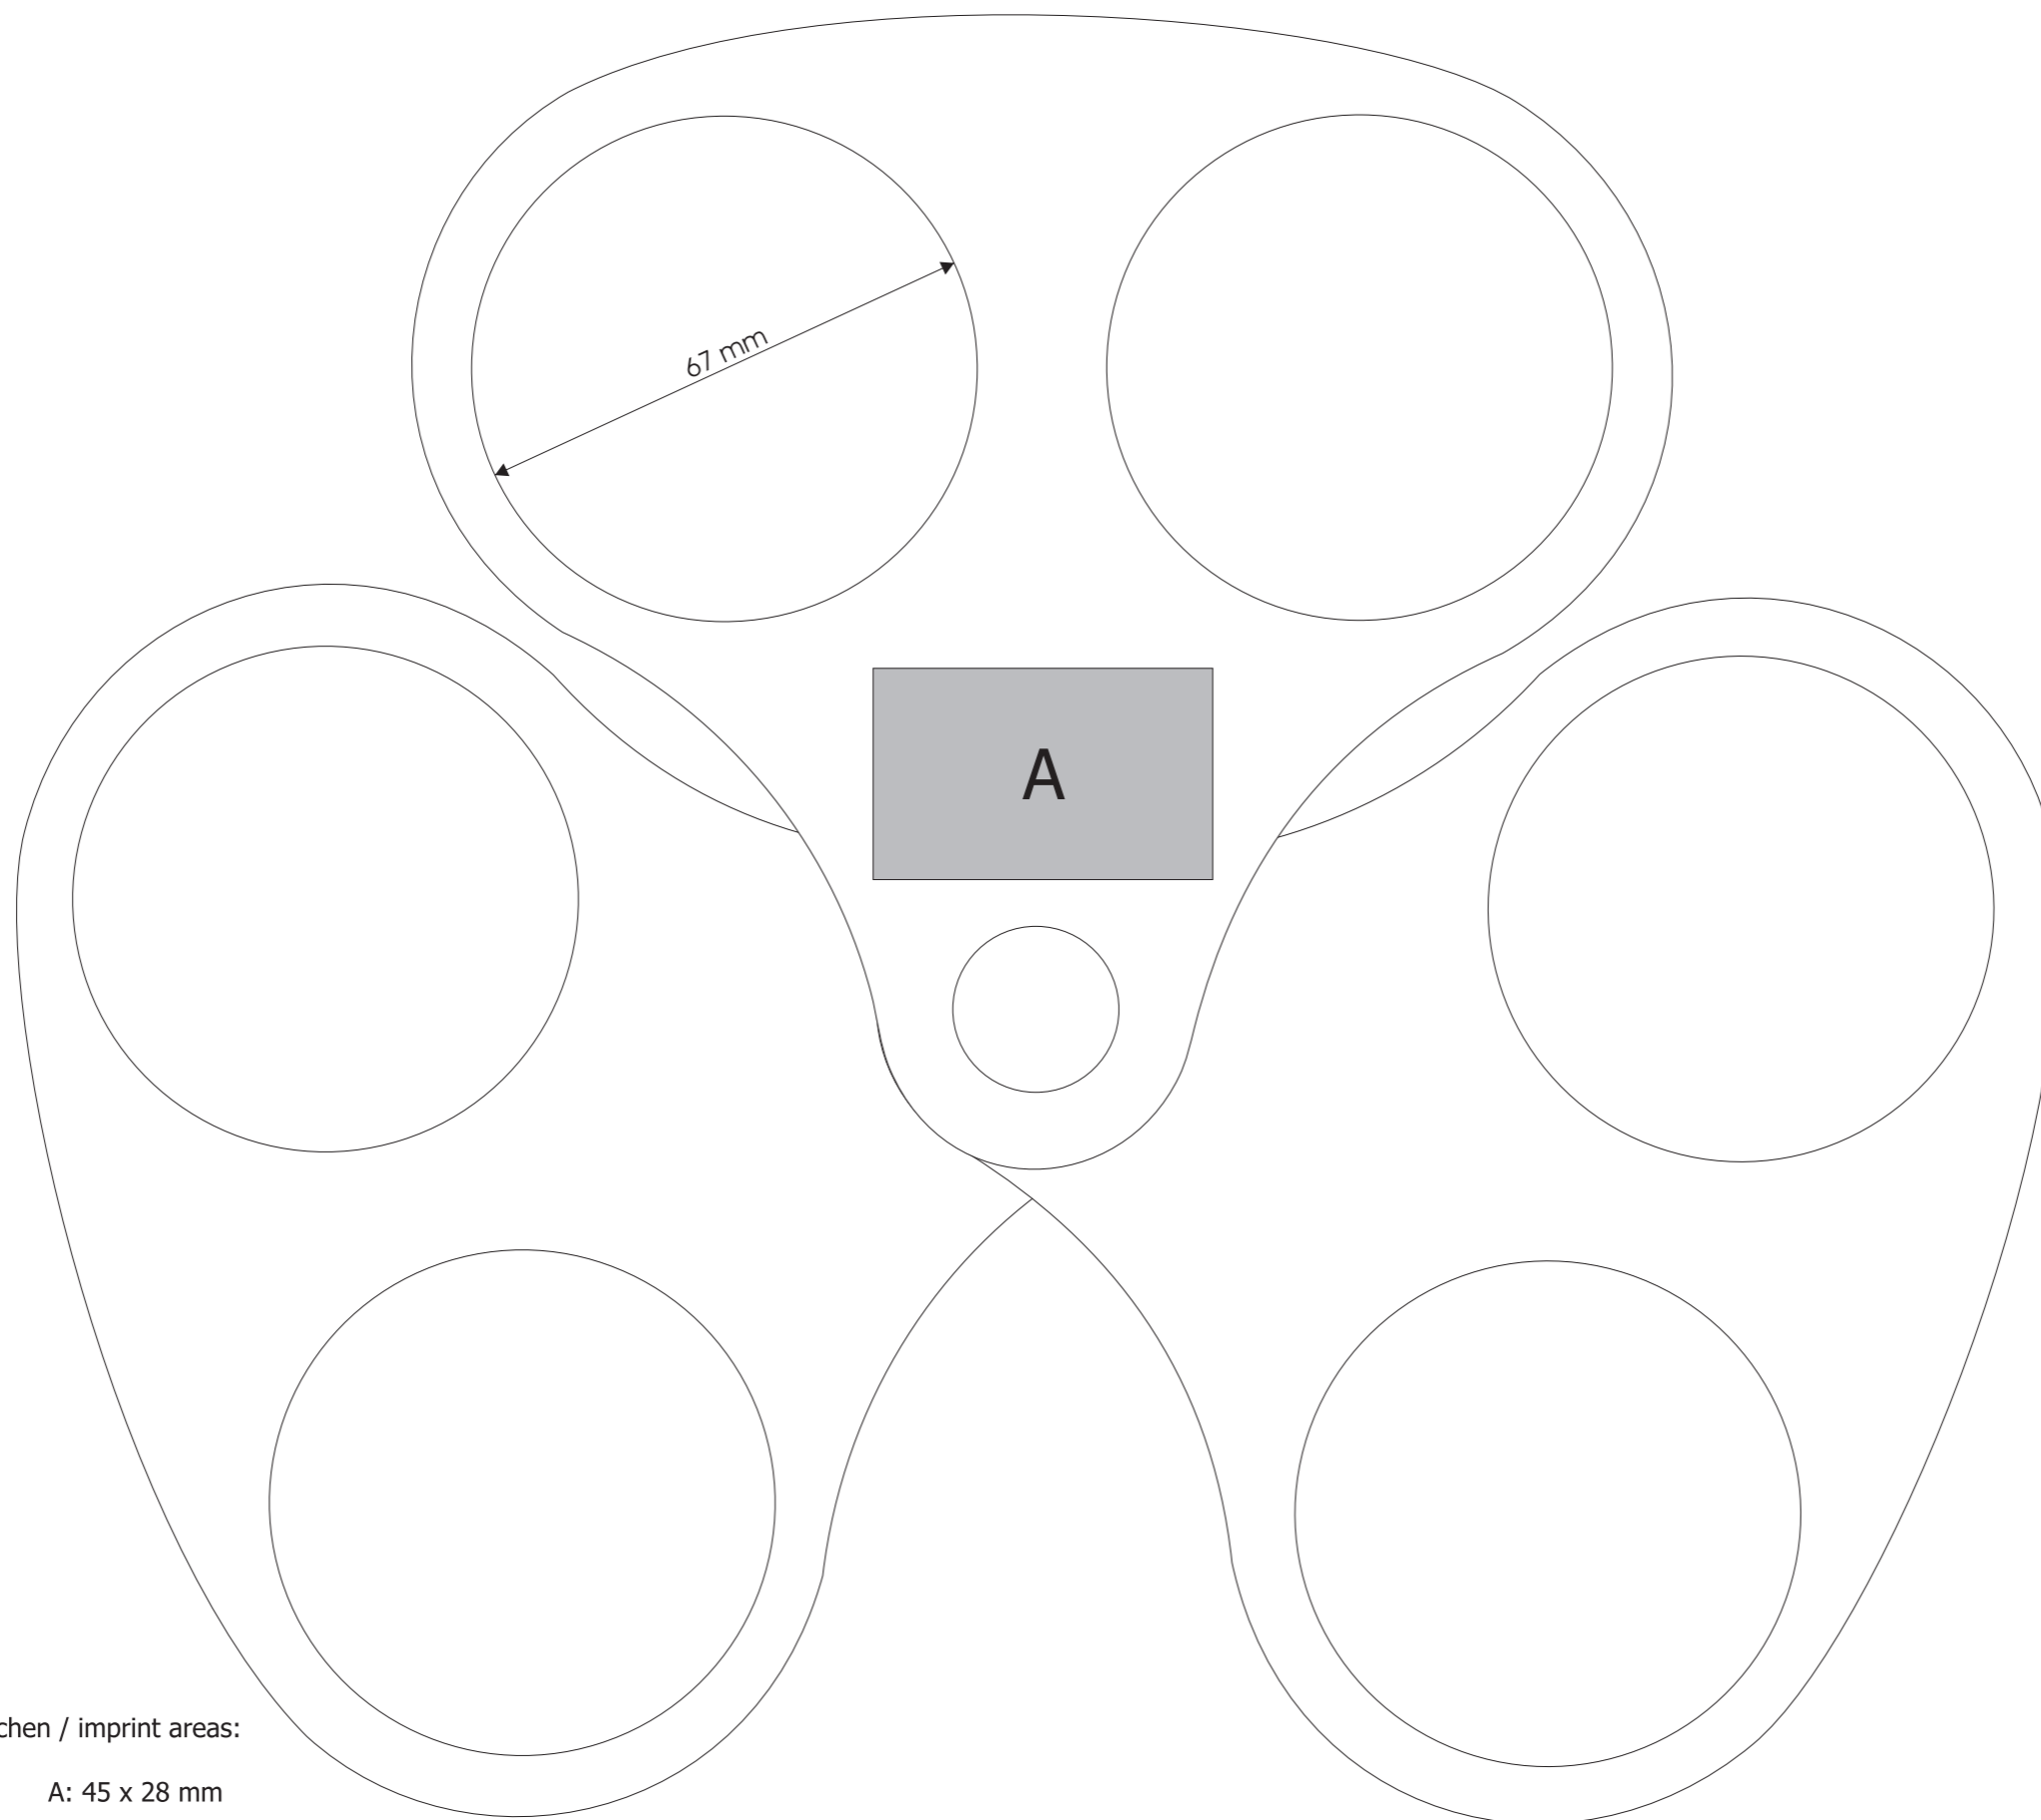

Art.-Nr. / art.-no.

2936 Bechertragehilfe "Servus 6",
Cup carrier "Servus 6",

Maße / Measures:

167 x 152 x 13 mm

Druckflächen / imprint areas:

A: 45 x 28 mm