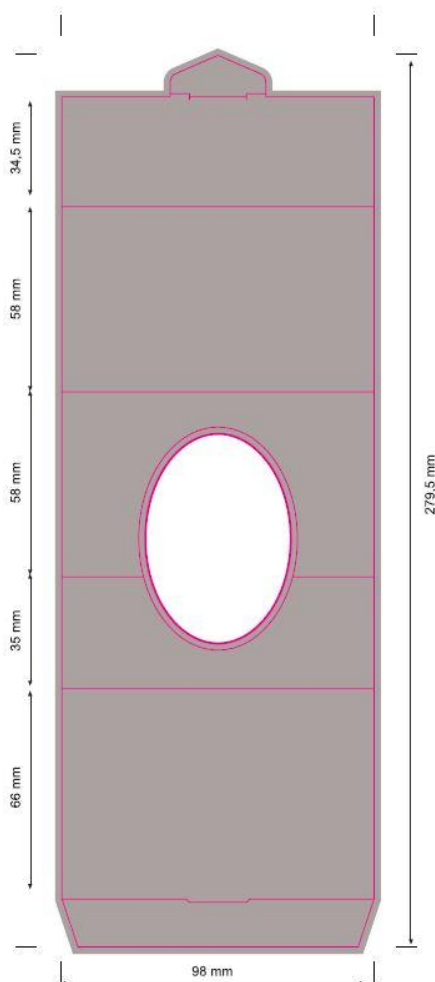

Lebkuchenhaus

Handdekoriertes Lebkuchenhaus im Werbeschuber in Hausform aus weißem Karton, mit Sichtfenster.

Art.-Nr. 586-XMAS004

Maße: Ca. 100 x 80 x 65 mm
Werbefläche: Vollflächig
Veredelung: 4C Digitaldruck