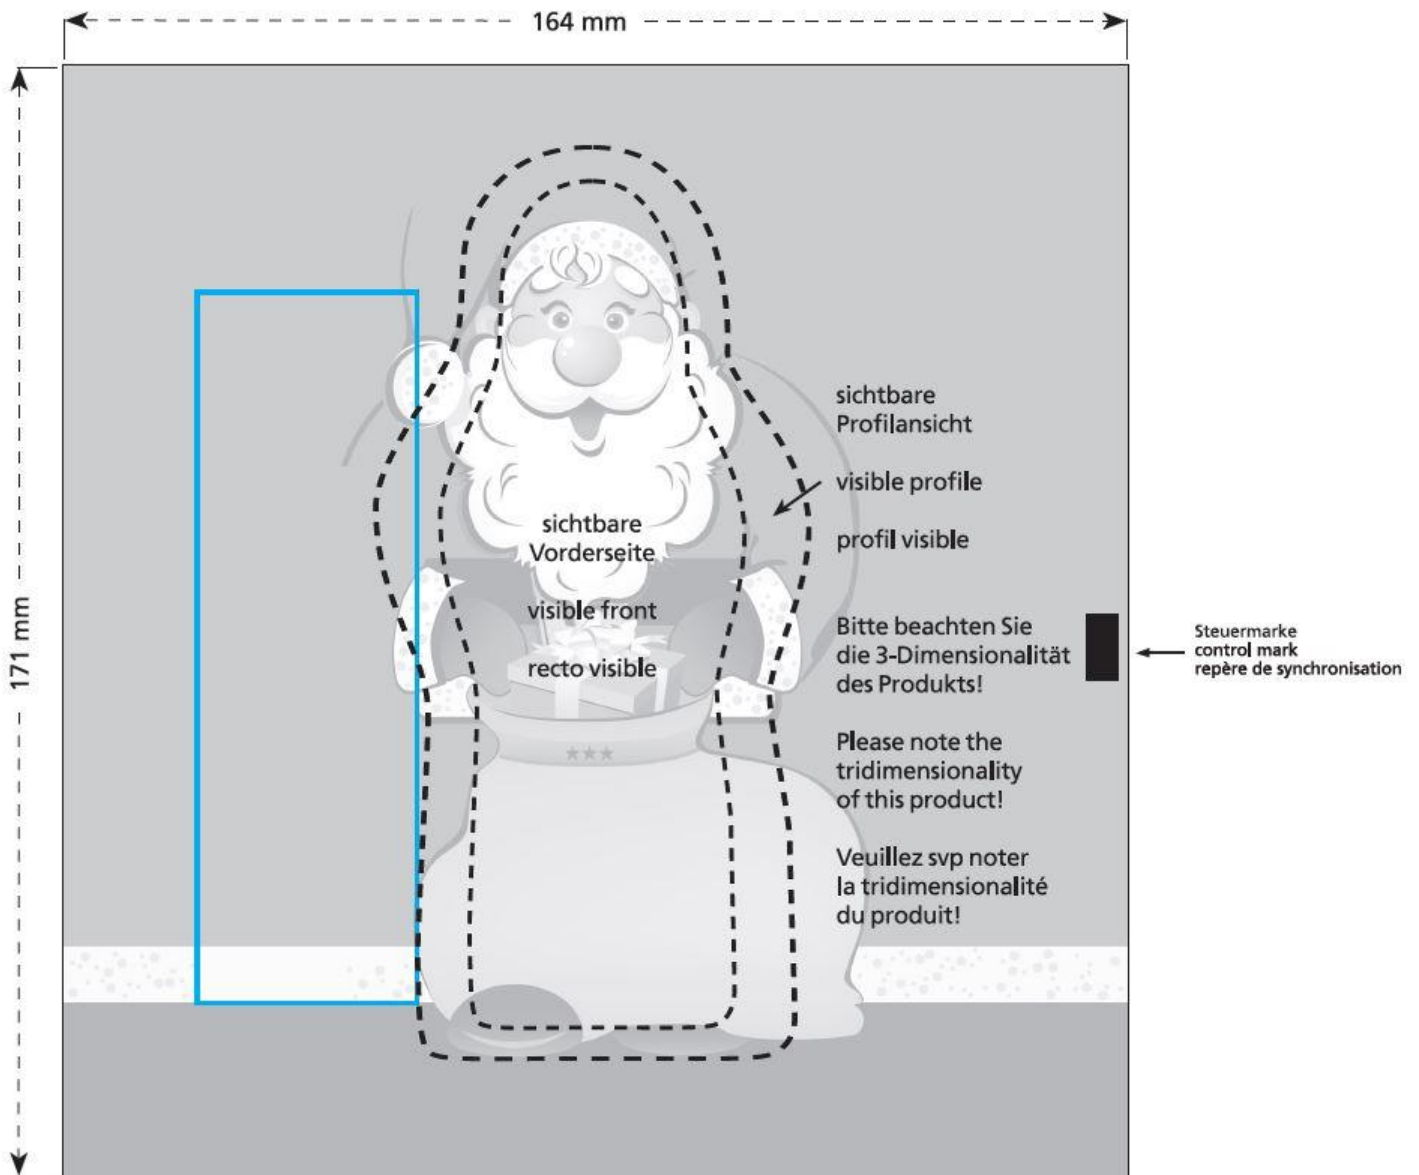

Maxi-Schoko-Weihnachtsmann

Schokoladen-Weihnachtsmann, Hohlfigur, einzeln in individuell bedruckte Alufolie (weiß, silber, gold) gewickelt. Solange Vorrat reicht.
Inklusive 4C Druck.

Art.-Nr. 029-110108430

Maße: Ca. 130 x 50 x 30 mm
Werbefläche: siehe Standskizze (Seite 2)
Veredelung: 4C Digitaldruck

Weitere Werbeideen finden Sie hier:

www.andaku-werbedruck.de