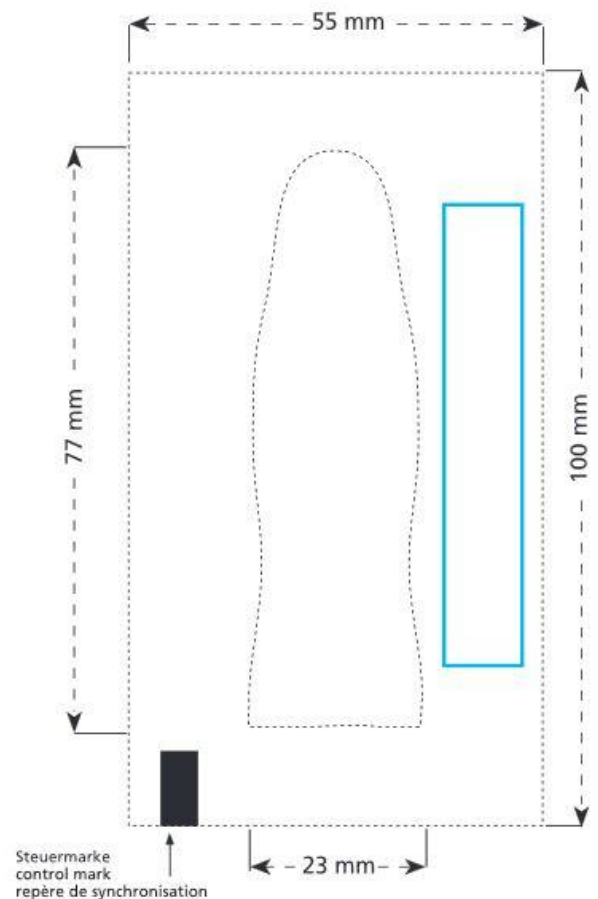

### Mini-Schoko-Weihnachtsmann

Schoko-Weihnachtsmännchen, flachliegend, einzeln in individuell bedruckter Alufolie (weiß, silber oder gold) gewickelt.

Vollmilchschokolade mit mindestens 34,5 % Kakao.

Solange Vorrat reicht.

Art.-Nr. 029-110108401

**Maße:** 77 x 23 mm  
**Werbefläche:** 77 x 23 mm  
**Veredelung:** max. 4C Tampondruck

Weitere Werbeideen finden Sie hier:

[www.andaku-werbedruck.de](http://www.andaku-werbedruck.de)