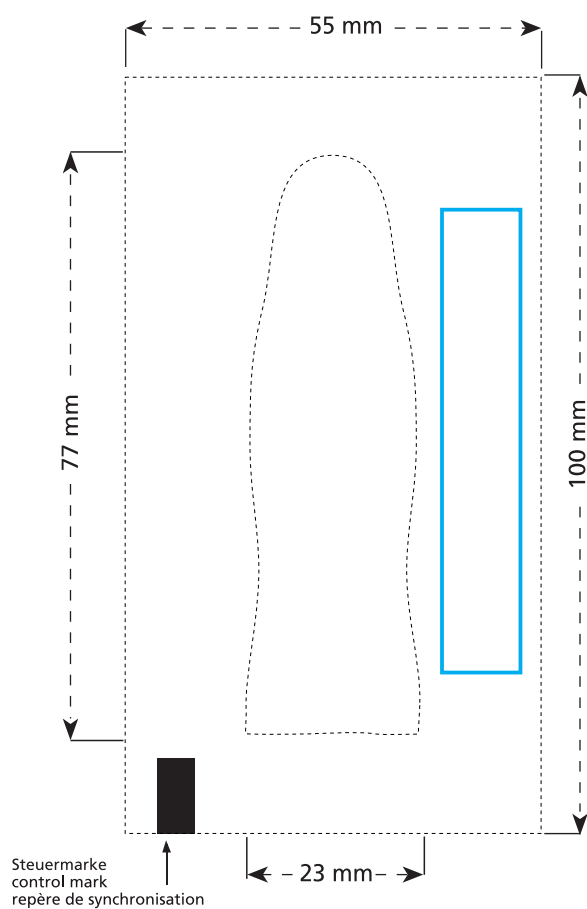

Artikel Nr. · Article No. : 110108401

Schoko-Figur · chocolate figure · figure chocolat
23 x 77 mm

- Bedruckbare Fläche · printing surface · surface d'impression
- Siegelnaht bedingt bedruckbar · sealing surface can be printed on under some circumstances · surface de fermeture peut être imprimée sous certaines conditions
- Siegelnaht nicht bedruckbar · sealing surface can't be printed on · surface de fermeture ne peut pas être imprimée
- Fläche wird durch die Siegelnaht verdeckt · surface is covered by the sealing seam · surface est couverte par un thermoscellage
- Pflichttexte · mandatory text · textes obligatoires
- Fläche nicht bedruckbar · surface can't be printed on · surface ne peut pas être imprimée
- Beschnitt · bleed · découpe