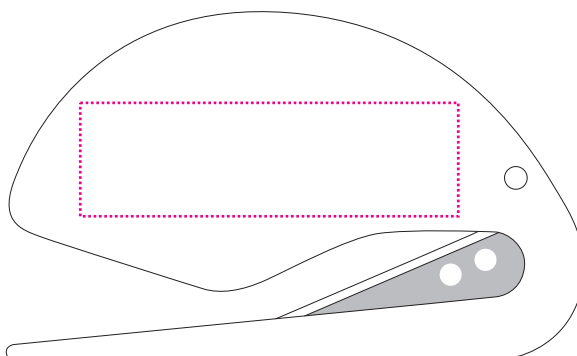

Sieb-/Tampondruck

Seite 1/2

Screen- / Pad printing | Zeefdruk / Tampondruk | Sérigraphie / Impression au tampon |
Serigrafía / Tampografía | Serigrafia / Tampografia

Art.Nr. 7415

1) 50 x 15 mm

2) 40 x 10 mm

max. Druckfläche

max. print area

Max. Drukoppervlakte

surface d'impression

superficie máxima de impresión

Max. Misura stampa

Druck max. 4c

Print max. 4c

Max. Aantal kleuren druk 4c

Impression max. 4c

Impresión max. 4c

Max. Colori da stampa 4c

1)

2)

Art.Nr. 7415

74 x 44 mm