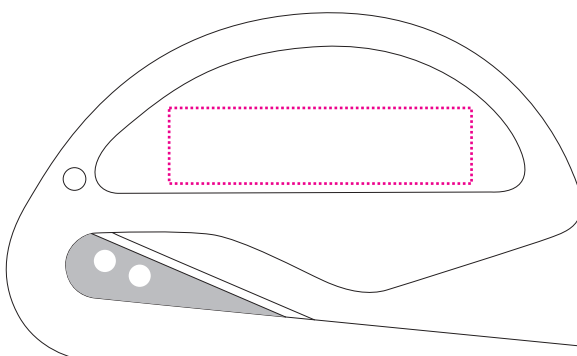

Sieb-/Tampondruck

Seite 1/2

Screen- / Pad printing | Zeefdruk / Tampondruk | Sérigraphie / Impression au tampon |
Serigrafía / Tampografía | Serigrafia / Tampografia

Art.Nr. 7415

1) 50 x 15 mm

2) 40 x 10 mm

Max. Aantal kleuren druk 4c

Impression max. 4c

Impresión max. 4c

Max. Colori da stampa 4c

1)

2)

Art.Nr. 7415

74 x 44 mm

max. Druckfläche

max. print area

Max. Drukoppervlakte

surface d'impression

superficie máxima de impresión

Max. Misura stampa