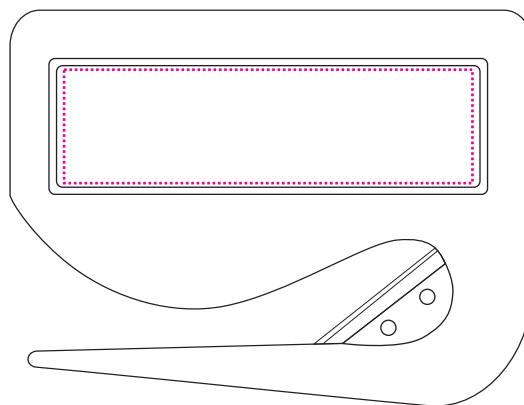

Sieb-/Tampondruck

Seite 1/2

Screen- / Pad printing | Zeefdruk / Tampondruk | Sérigraphie / Impression au tampon |
Serigrafía / Tampografía | Serigrafia / Tampografia

Art.Nr. 7449

54 x 15 mm

max. Druckfläche

max. print area

Max. Drukoppervlakte

surface d'impression

superficie máxima de impresión

Max. Misura stampa

Druck max. 4c

Print max. 4c

Max. Aantal kleuren druk 4c

Impression max. 4c

Impresión max. 4c

Max. Colori da stampa 4c

Art.Nr. 7449

68 x 53 mm

max. Druckfläche

max. print area

Max. Drukoppervlakte