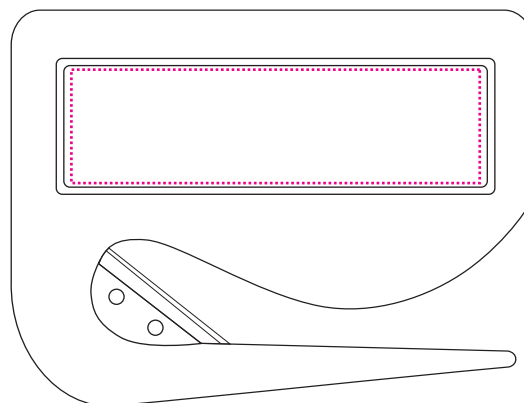

Sieb-/Tampondruck

Seite 1/2

Screen- / Pad printing | Zeefdruk / Tampondruk | Sérigraphie / Impression au tampon |
Serigrafía / Tampografía | Serigrafia / Tampografia

Art.Nr. 7449

54 x 15 mm

max. Druckfläche

max. print area

Max. Drukoppervlakte

surface d'impression

superficie máxima de impresión

Max. Misura stampa

Druck max. 4c

Print max. 4c

Max. Aantal kleuren druk 4c

Impression max. 4c

Impresión max. 4c

Max. Colori da stampa 4c

Art.Nr. 7449

68 x 53 mm

max. Druckfläche

max. print area

Max. Drukoppervlakte